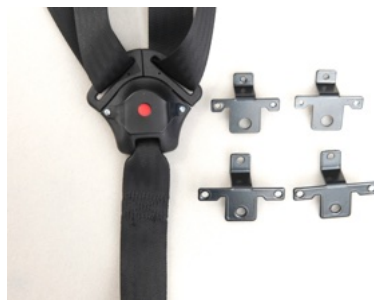

Ryggvinkel 170 grader Manuell.

Tilt: 25 grader Manuell.

Bekledning består av mørk grått stoff

Tüv godkjent for montering I bil.

www.gsseat.no

Sete avbildet med følgende ekstra tilbehør
5p sele
Kne/lårstøtter
fot-støtte
(Konsoll er kun til demonstrasjon)

Vinkelbraketter til std. sidevanger.
Vinkler vaneene inn ytterst. Passer til tynne eller små brukere
Art nr. 1404

Sidevanger 12 cm dybde, standard følger med setet
Art nr: 1623 (ved bestilling av sidevange som reservedel eller som ekstra tilbehør)

Seler, er kun til fiksering og må brukes sammen med 3p sele i bilen.

Sele 5 punkt med bryst fiksering
Art nr: 1603

Sperre/sikring til 4 seletåser og
5 punkt
Art.nr: 1625

H sele (medium)
Art.nr: 1521.

H sele (medium)
(Med skrittsele)
Art nr: 1522

Løftehåndtaket er teleskopisk og skyves inn etter bruk og låses automatisk.

Leveres std. høyre side. Men deler kan demonteres og speilvendes for V montering.

Monteringsalternativer

Montering i Caravelle eller Vito