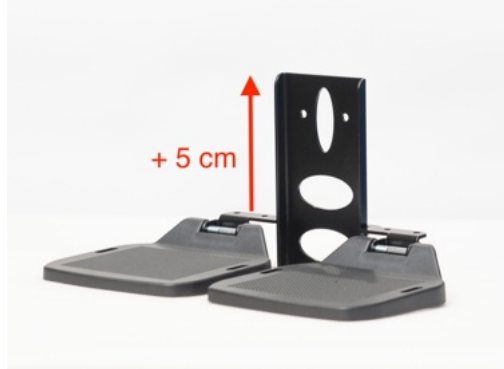

Sammenkobling
fot-plater Art nr. 1610

5 cm lengre fot-støtte brakett.
Art.nr: 1608