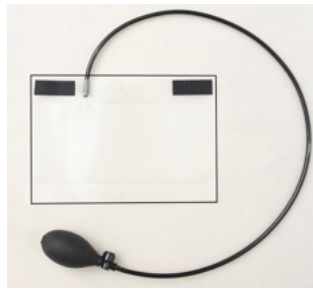

Brystsele
Art.nr: 1604

Bekkensele (medium)
Art.nr: 1629

Hoftesele **(kan brukes sammen
med bekkensele eller brystsele)**
Art nr: 1524

Setevarme
Art.nr: 1605

Korsryggstøtte luftpute
Art.nr: 1530.

Kne/lårstøtter
Art nr: 1606