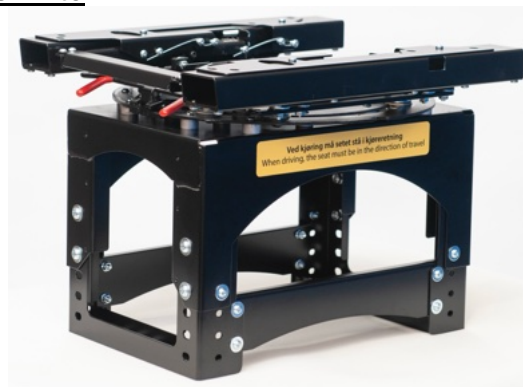

GS 257 Bilsete for ungdom voksne

GS 257

Standard utstyr og spesifikasjoner

Art. Nr 1600

Nakkepute: utvipp. Kurvatur kan bøyes til.

4 stk. Selefester, kun til fikseringseler

Seleavlaster til 3p sele

Kyfosregulering 45 grader.

Løftehåndtaket er teleskopisk og skyves inn etter bruk og låses automatisk.

Leveres std. høyre side. Men deler kan demonteres og speilvendes for V montering.

Monteringsalternativer

Montering i Caravelle eller Vito

Monteringsett Turny Evo (høy 8 cm)
Art.nr: 1619

Monteringsett Turny Evo (lav 1cm)
Art.nr: 1544

Monteringsett til Turny 6veis.
inks. Glideskinner
Art.nr: 1626

Monteringsett Turny HD/Orbit
Art.nr: 1620

Montering I gulv eller på skinner I Caravelle eller Vito

Konsoll, høyde 25-35 cm
Høydejusterbar. Inks. Glideskinner
Art.nr: 1515

Konsoll 360 grader sving.
Inks. Glideskinner H 28 til 38 cm
Høydejusterbar
Art nr: 1517

GS seat as

Musmyrveien 31 3520 Jevnaker

Tlf +47 922 45 181 Norway www.gsseat.no