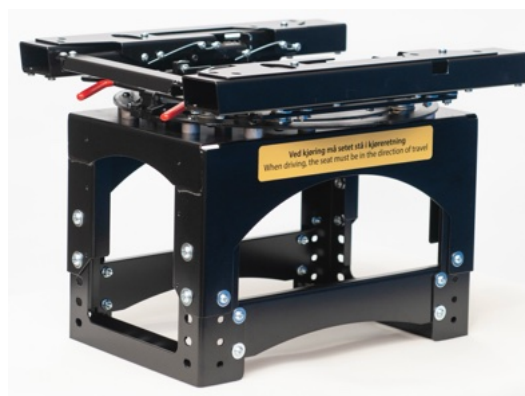

Konsoll 360 grader sving.
Inks. Glideskinner H 28 til 38 cm
Høydejusterbar.
Art nr: 1517

Tüv godkjent for montering I bil.

GS seat AS
Musmyrveien 31
3520 Jevnaker
Tlf +47 922 45 181
www.gsseat.no Norway
Brosjyre versjon 3