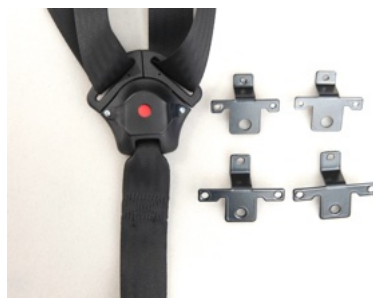

Ryggvinkel 170 grader Manuell.

Tilt: 25 grader Manuell.

Bekledning består av mørk grått stoff

Tüv godkjent for montering I bil.

www.gsseat.no

Sete avbildet med følgende ekstra tilbehør
5p sele
Kne/lårstøtter
fot-støtte
(Konsoll er kun til demonstrasjon)

Vinkelbraketter til std. sidevanger.
Vinkler vaneene inn ytterst. Passer til tynne eller små brukere
Art nr. 1404

Sidevanger 12 cm dybde, standard følger med setet
Art nr: 1623 (ved bestilling av sidevange som reservedel eller som ekstra tilbehør)

Seler, er kun til fiksering og må brukes sammen med 3p sele i bilen.

Sele 5 punkt med bryst fiksering
Art nr: 1603

Sperre/sikring til 4 seletåser og
5 punkt
Art.nr: 1625

H sele (medium)
Art.nr: 1521.

H sele (medium)
(Med skrittsele)
Art nr: 1522

Løftehåndtaket er teleskopisk og skyves inn etter bruk og låses automatisk.

Leveres std. høyre side. Men deler kan demonteres og speilvendes for V montering.

Monteringsalternativer

Montering i Caravelle eller Vito