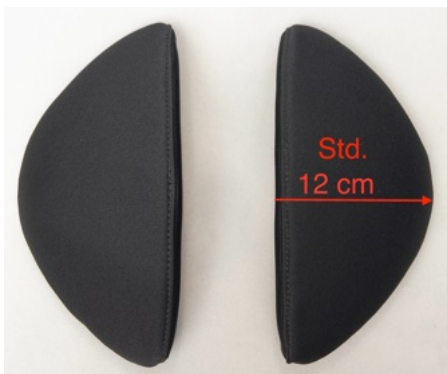

Ryggvinkel 170 grader Manuell.

Tilt: 25 grader Manuell.

Bekledning består av mørk grått stoff

Tüv godkjent for montering I bil.

www.gsseat.no

Sete avbildet med følgende ekstra tilbehør
5p sele
Kne/lårstøtter
fot-støtte
(Konsoll er kun til demonstrasjon)

Ryggvinkel 170 grader

Tilt 25 grader

Kyfojustering 45 grader

Justert til rygg høyde 52 cm
Sittedybde 34 cm

Justert til rygg høyde 71 cm
Sittedybde 56 cm

Tilbehør

Nakkepute med store støtter,
Art nr: 1601 (Bytt ut nr. Erstatte std. Nakkeputen)
Art nr 1622 (ved bestilling som reservedel eller ekstra tilbehør)

Nakkepute standard
Følger med setet
Art 1621 (ved bestilling som reservedel eller ekstra tilbehør)

Sidevanger rygg, (8 cm dybde)

Art nr: 1602 (Bytt ut nr. Erstatte std sidevanger 12 cm
Art nr: 1624 (ved bestilling av sidevange som reservedel eller som ekstra tilbehør)

Vinkelbraketter til std. sidevanger.
Vinkler vaneene inn ytterst. Passer til tynne eller små brukere
Art nr. 1404

Sidevanger 12 cm dybde, standard følger med setet
Art nr: 1623 (ved bestilling av sidevange som reservedel eller som ekstra tilbehør)