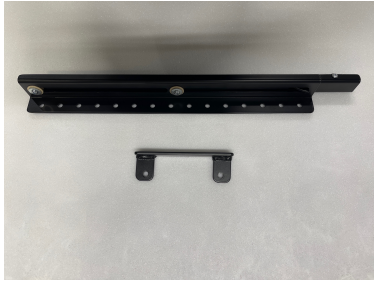

Ryggvinkel 170 grader Manuell.

Tilt: 25 grader Manuell.

Bekledning består av mørk grått stoff

Tüv godkjent for montering I bil.

www.gsseat.no

Sete avbildet med følgende ekstra tilbehør
5p sele
Kne/lårstøtter
fot-støtte
(Konsoll er kun til demonstrasjon)

Armstøttebord.
Art nr: 1612

Inkontinenstrekk sittepute
Art nr: 1613

inkontinenstrekk rygg
Art nr. 1614

Trykkalastende gelpute
(hele sitteflaten, fastsydd)
Art nr: 1616

Trykkavlastende gelpute.
40x45x2,5 cm (universalpute)
Art nr: 1411

Abduksjonskloss
Art nr: 1611.

Utjevningpute mellom sete å rygg
Art nr: 1627

Leggpute stor.
Kan reguleres i alle vinkler, reguleringspak underside.
Art nr: 1628

Løftehåndtak tilt

Art nr: 1630

Laget for å gjøre det lettere å regulere tilten med person sittende i setet.

Løftehåndtaket er teleskopisk og skyves inn etter bruk og låses automatisk.

Leveres std. høyre side. Men deler kan demonteres og speilvendes for V montering.

Monteringsalternativer

Montering i Caravelle eller Vito